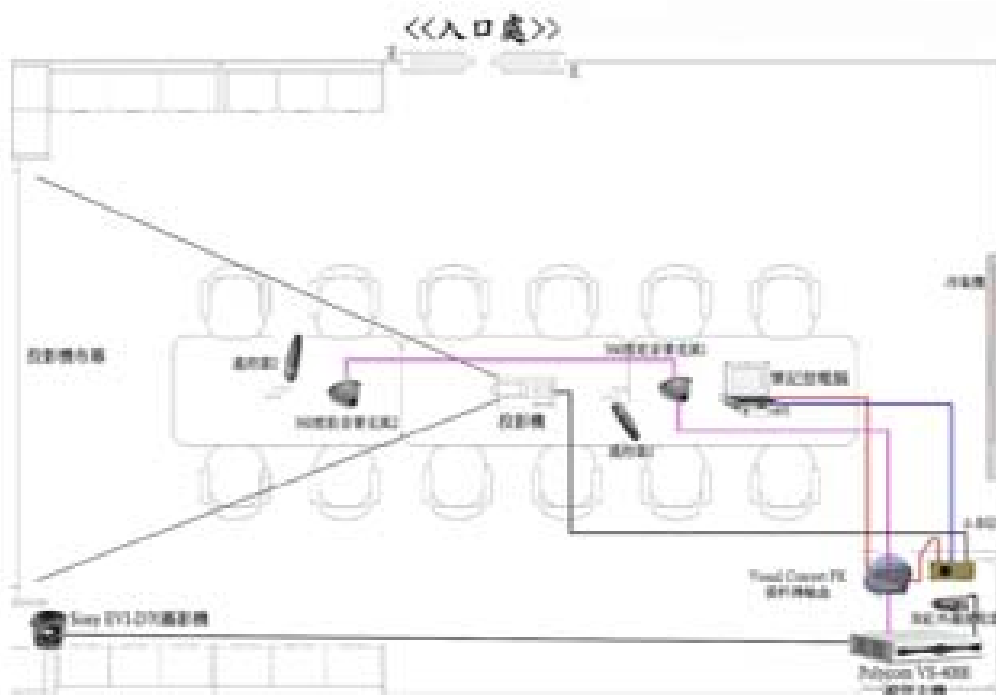

<<XX 大學奈米與研究中心>>

TEL : 02-22765851

FAX : 02-22766267

歡迎對於產品有興趣或是有任何問題指教！請來電
或請洽 mail : rs1@rs-world.com.tw